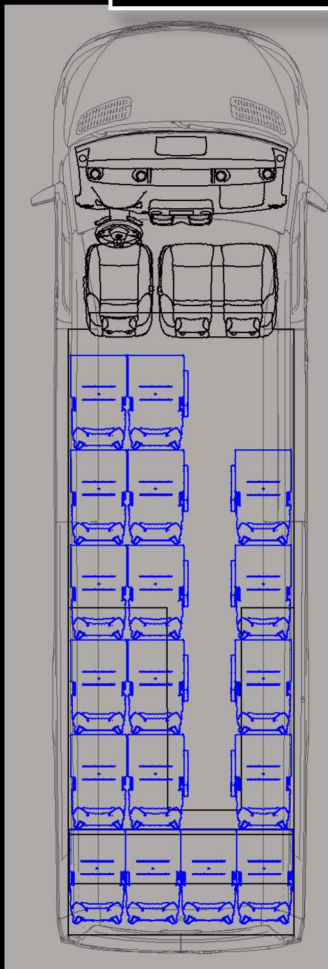

Megengedett össztömeg:

-  **5000 kg**

Kormányzás változata:

-  **Bal kormányos**

Diesel motor EU VI.

Használt modellek:

-  **515/517/519***

*Ezek az adatok csak tájékoztató jellegűek, a részletekért keresse munkatársainkat

18+2+1

19+1

18+1+1

Kérhető Extrák:

18+1+2 vagy 19+1 üléselrendezés/Elsőajtós felszállás automata működés KF egyedi kialakítással/Economy KF ülés extrák: dönthető háttámla, állítható karfa./Utastér plusz szigetelés/17" LCD tető monitor/Fűtés vizes befűvós, vagy radiátoros rendszerrel/Mikrofon, vezeték nélküli kihangosító szett./Tolató radar/Ülésfűtés a vezető és a segédvezető üléseken/Kalaptartó (LED világítással) hangszóróval/Ablakok körben gyári thermo üvegekkel vagy KF egyedi kialakítással/