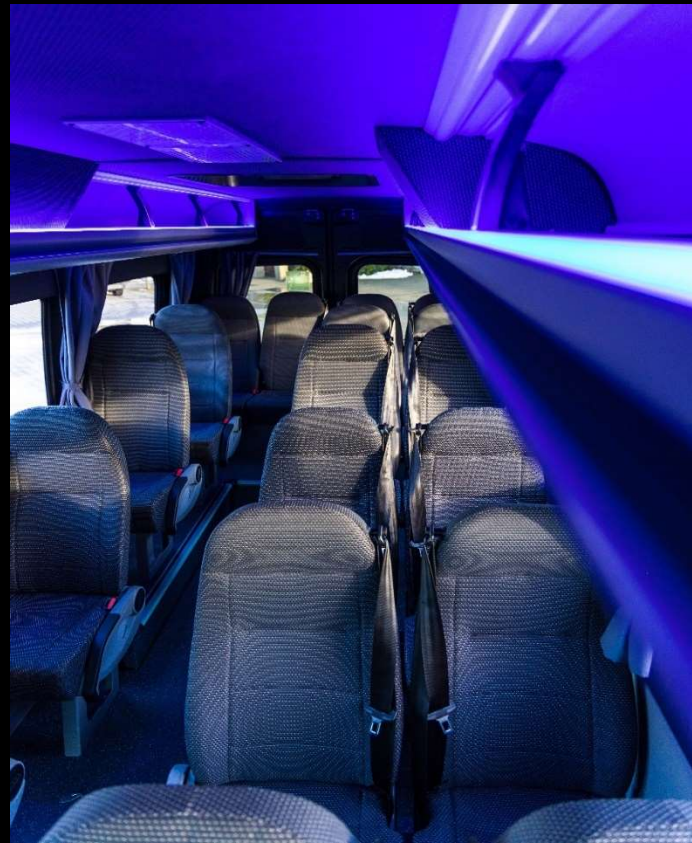

Az utazási élményt gazdagítja az ülésenkénti légbefúvó, USB csatlakozó és olvasó lámpa. Továbbá a klimatizált utastér és a beszállást segítő elektromos vezérlésű lépcső. Az utazási idő kellemessé tételéhez hozzájárul a nagy méretű multimédiás tető monitor is.