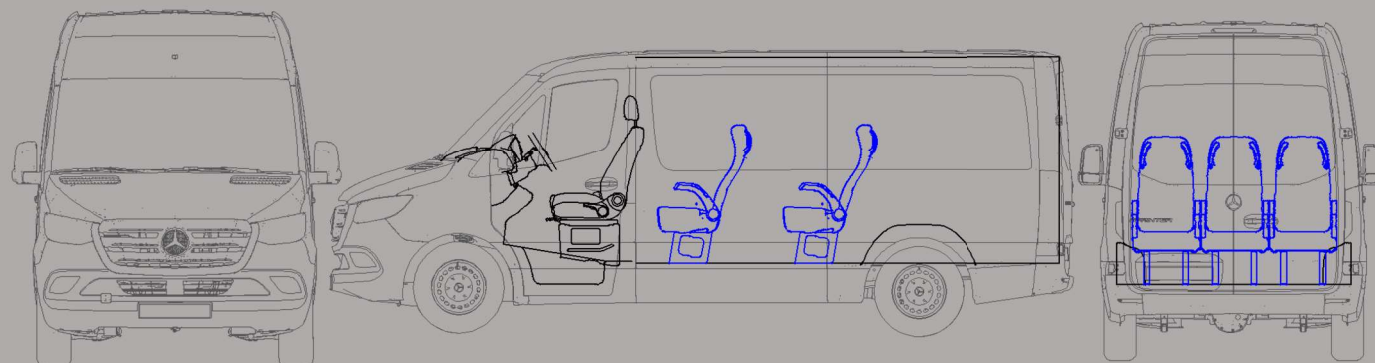

FELSZERELTSÉGE:

- **TÁGAS BELSŐ TÉR: Kényelmes, ergonomikus ülések, amelyek hosszú utak során is biztosítják a maximális kényelmet.**
- **LÉGKONDITIONÁLÓ RENDSZER: A modern klímaberendezés gondoskodik az optimális hőmérsékletről bármilyen időjárási körülmények között.**
- **SZÓRAKOZTATÓ RENDSZER: Beépített multimédiás egységek, amelyek filmek és zene lejátszására alkalmasak, így az utazás szórakoztatóbb és élvezetesebb.**
- **NAGY CSOMAGTÉR: Elég helyet biztosít a bőröndök és egyéb csomagok számára, hogy minden utas kényelmesen elférjen.**
- **BIZTONSÁGI FELSZERELÉSEK: Modern biztonsági funkciók, mint például ABS, ESP és biztonsági övek minden ülésen.**
- **USB ÉS ELEKTROMOS CSATLAKOZÓK: Minden ülésnél lehetőség van telefonok és egyéb eszközök töltésére**

A KF Family busz tökéletes választás mind családi kirándulásokhoz, mind hosszabb utazásokhoz. A busz kialakítása a kényelemre és a praktikumra összpontosít, hogy az utasok a lehető legjobb utazási élményben részesüljenek. A KF Family busz ideális megoldás azoknak, akik megbízhatóságot, kényelmet és modern technológiákat keresnek egy járműben. Kényelmes utazás, maximális biztonság és stílusos megjelenés – mindezt egyben kínálja.