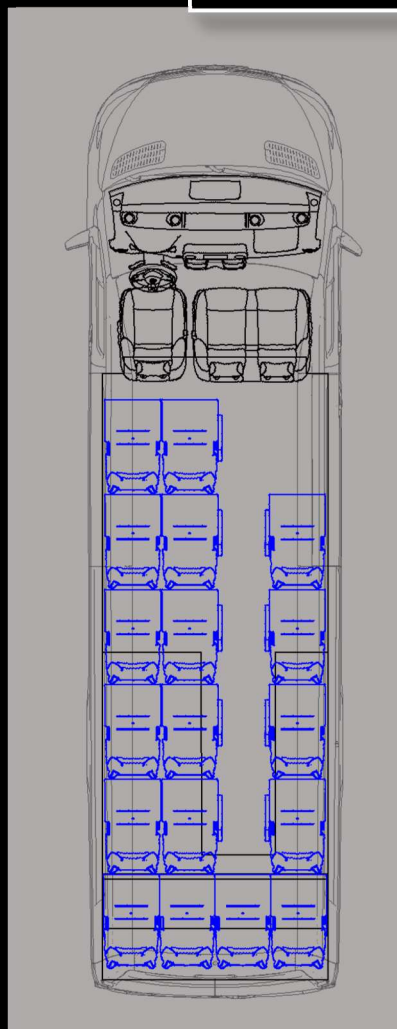

Alap specifikáció

Hajtás:

- **RWD-AWD Összkerék vagy hátsó kerék hajtás**

Váltómű:

- **6-fokozatú manuális E.Gear 480 vagy 7G-Tronic PLUS automata váltó**

Megengedett össztömeg:

- **5000 kg**

Kormányzás változata:

- **Bal kormányos Diesel motor EU VI.**

Használt modellek:

- **515/517/519***
- **LCD monitor 19"**
- **Wi-Fi**
- **Aktív fék asszisztens**

*Ezek az adatok csak tájékoztató jellegűek, a részletekért keresse munkatársainkat

19+2+1