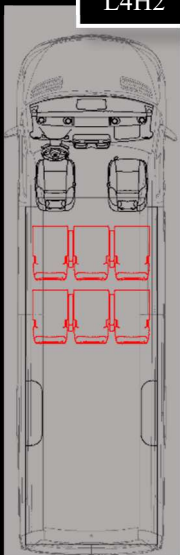

6+1+1

L4H2

L3H2

7+1+1

L4H2

L3H2

6+2+1

L4H2

L3H2

L2H1

L2H1

L2H1