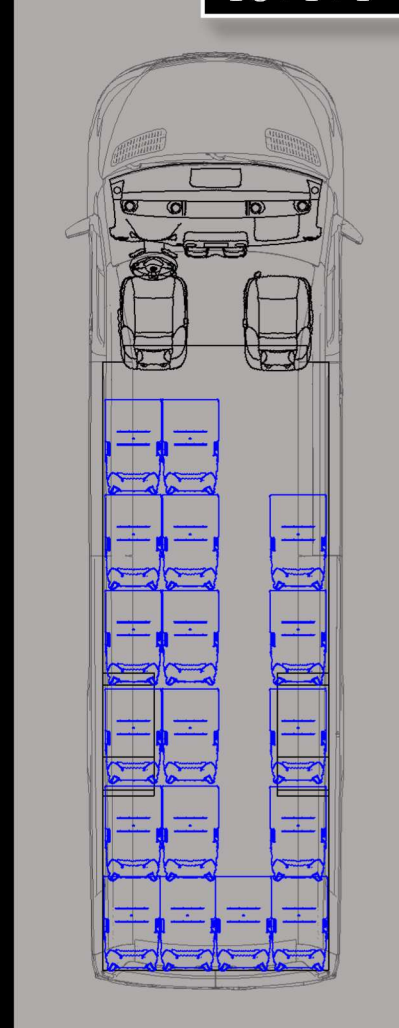

18+2+1

19+1

18+1+1

Alap specifikáció

Hajtás:

RWD-AWD Összkerék vagy hátsó kerék hajtás

Váltómű:

6-fokozatú manuális E.Gear 480 vagy 7G-Tronic PLUS automata váltó

Megengedett össztömeg:

5000 kg
Kormányzás változata:

Bal kormányos Diesel motor EU VI.

Használt modellek:

515/517/519*

Kérhető Extrák:

Elsőajtós felszállás automata működés KF egyedi kialakítással/BCE elektromosan, gyári zsanérokön működtethő ajtó/ Tourist KF ülés extrák: szélesíthető ,lábtartó ,asztal ,duplavarrás,félbőrös,bőrfejtámla kéderrel ,dőnthető háttámla, állítható karfa./Utastér plusz szigetelés/17" vagy 19" LCD tető monitor/Fűtés vizes befűvós, vagy radiátoros rendszerrel/Mikrofon, vezeték nélküli kihangosító szett./Tolató radar/Ülésfűtés a vezető és a segédvezető üléseken/Kalaptartó (LED világítással) hangszóróval/Ablakok körben gyári thermo

*Ezek az adatok csak tájékoztató jellegűek, a részletekért keresse munkatársainkat