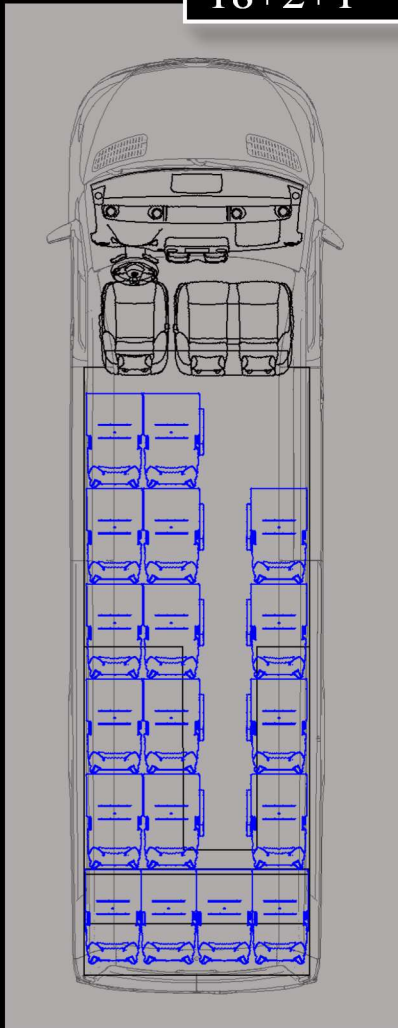

18+2+1

19+1

18+1+1

Alap specifikáció

Hajtás:

RWD-AWD Összkerék vagy hátsó kerék hajtás

Váltómű:

6-fokozatú manuális E.Gear 480 vagy 7G-Tronic PLUS automata váltó

Megengedett össztömeg:

5000 kg
Kormányzás változata:

Bal kormányos Diesel motor EU VI.

Használt modellek:

515/517/519*

Kérhető Extrák:

Elsőajtós felszállás automata működés KF egyedi kialakítással/BCE elektromosan, gyári zsanérokön működtethő ajtó/ Tourist KF ülés extrák: szélesíthető ,lábtartó ,asztal ,duplavarrás,félbőrös,bőrfejtámla kéderrel ,dőnthető háttámla, állítható karfa./Utastér plusz szigetelés/17" vagy 19" LCD tető monitor/Fűtés vizes befűvós, vagy radiátoros rendszerrel/Mikrofon, vezeték nélküli kihangosító szett./Tolató radar/Ülésfűtés a vezető és a segédvezető üléseken/Kalaptartó (LED világítással) hangszóróval/Ablakok körben gyári thermo

*Ezek az adatok csak tájékoztató jellegűek, a részletekért keresse munkatársainkat