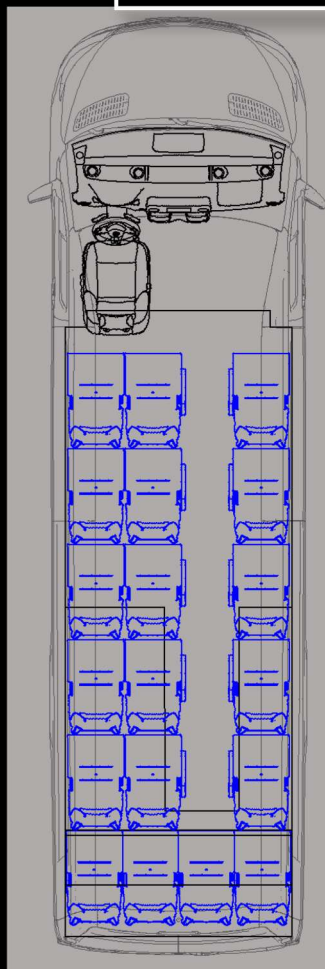

Megengedett össztömeg:

-  **5000 kg**

Kormányzás változata:

-  **Bal kormányos**

Diesel motor EU VI.

Használt modellek:

-  **515/517/519***

*Ezek az adatok csak tájékoztató jellegűek, a részletekért keresse munkatársainkat

18+2+1

19+1

18+1+1

Kérhető Extrák:

18+1+2 vagy 19+1 üléselrendezés/Elsőajtós felszállás automata működés KF egyedi kialakítással/Economy KF ülés extrák: dönthető háttámla, állítható karfa./Utastér plusz szigetelés/17" LCD tető monitor/Fűtés vizes befűvós, vagy radiátoros rendszerrel/Mikrofon, vezeték nélküli kihangosító szett./Tolató radar/Ülésfűtés a vezető és a segédvezető üléseken/Kalaptartó (LED világítással) hangszóróval/Ablakok körben gyári thermo üvegekkel vagy KF egyedi kialakítással/