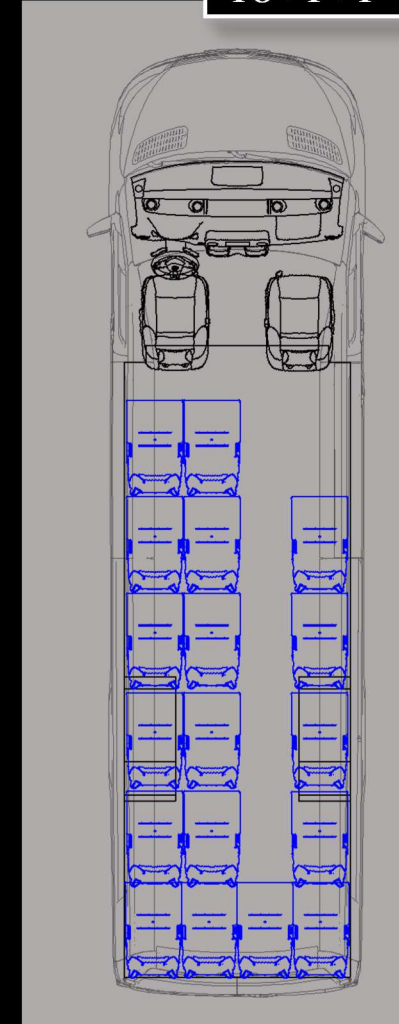

19+2+1

19+1

18+1+1

Kérhető Extrák:

Elsőajtós felszállás automata működés KF egyedi kialakítással/BCE elektromosan, gyári zsanérokra működtethető ajtó/Business+ KF ülés extrák: szélesíthető ,lábtartó ,asztal ,duplavarrás, telibőrös ,bőrfejtámla kéderrel ,dönthető háttámla, állítható karfa./Utastér plusz szigetelés/Karosszéria meghosszabítás 300 mm/Fűtés vizes befűvós, vagy radiátoros rendszerrel/Mikrofon, vezeték nélküli kihangosító szett./Tolató radar/Ülésfűtés a vezető és a segédvezető üléseken/Kalaptartó (LED világítással) hangszóróval/Ablakok körben gyári thermo üvegekkel vagy KF egyedi kialakítással/Wifi/Hűtő 50L (oldalajtós változatnál)/Mini konyha vízmelegítő, kávéfőzőgép, borhűtő/lehajtható asztal és komfort lábtartó/Fotel ülések 8-10 férőhelyes kialakítás