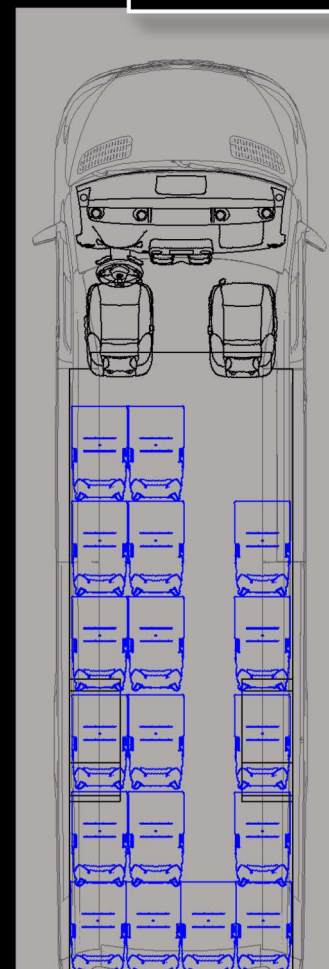

Megengedett össztömeg:

-  **5000 kg**

Kormányzás változata:

-  **Bal kormányos**

Diesel motor EU VI.

Használt modellek:

-  **515/517/519***

*Ezek az adatok csak tájékoztató jellegűek, a részletekért keresse munkatársainkat

18+2+1

19+1

18+1+1

Kérhető Extrák:

18+1+2 vagy 19+1 üléselrendezés/Elsőajtós felszállás automata működés KF egyedi kialakítással/Economy KF ülés extrák: dönthető háttámla, állítható karfa./Utastér plusz szigetelés/17" LCD tető monitor/Fűtés vizes befűvós, vagy radiátoros rendszerrel/Mikrofon, vezeték nélküli kihangosító szett./Tolató radar/Ülésfűtés a vezető és a segédvezető üléseken/Kalaptartó (LED világítással) hangszóróval/Ablakok körben gyári thermo üvegekkel vagy KF egyedi kialakítással/