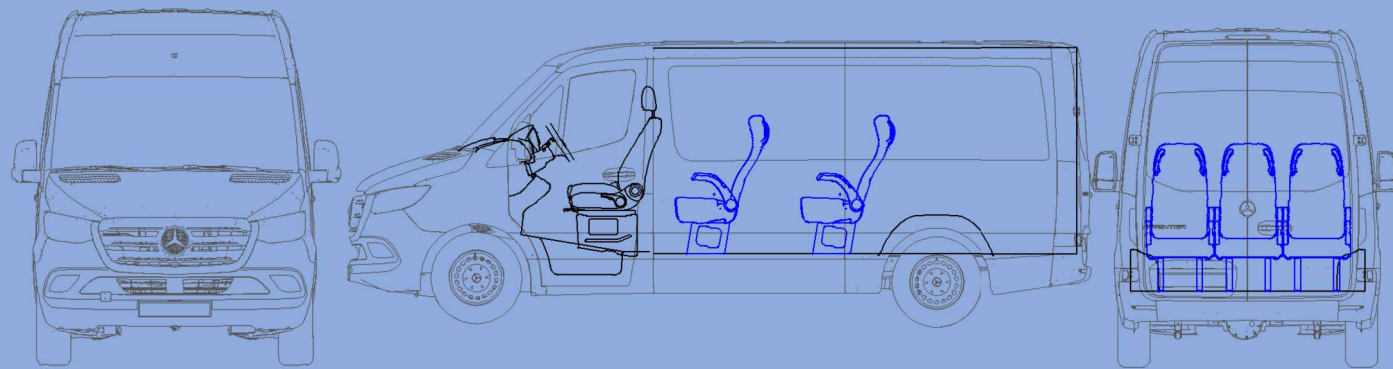

FELSZERELTSÉGE:

- **ALAPMÉRETŰ, STEPELT, DÖNTHETŐ ÜLÉSEK:** A buszban található ülések nemcsak kényelmesek, de esztétikailag is kiemelkedőek. A különleges színű, bőr bevonatú dupla karfás ülések prémium érzetet nyújtanak.
- **FŰTÉS-HŰTÉS BEFŰVŐ ELPÁR:** A hatékony légkondicionáló és fűtőrendszer gondoskodik arról, hogy az utasok minden évszakban komfortosan utazhassanak.
- **SPORTOS KÜLSŐ MEGJELENÉS:** Az elegáns lökhárító festés és a hozzáadott spoiler dinamikus, modern megjelenést kölcsönöz a busznak, így kitűnik a tömegből.
- **ELEKTROMOS AJTÓ:** A kényelmes elektromos ajtóval egyszerű és gyors a be- és kiszállás, ami különösen előnyös forgalmas helyeken vagy időszükében.
- **WiFi:** Az utasok útközben is élvezhetik a folyamatos internetkapcsolatot, így mindig online maradhatnak.
- **ELEKTROMOS LÉPCSŐ:** Az elektromos lépcső könnyű beszállást biztosít minden utas számára, különösen előnyös idősebbek vagy mozgásukban korlátozottak számára