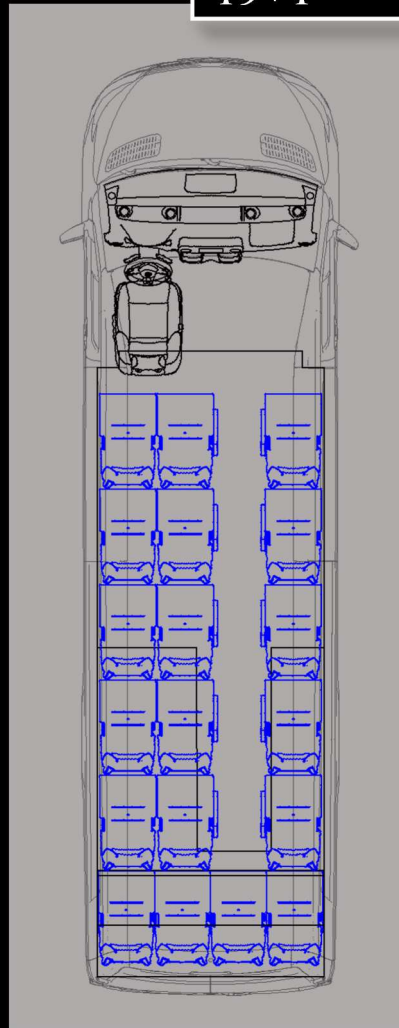

18+2+1

19+1

18+1+1

Alap specifikáció

Hajtás:

RWD-AWD Összkerék vagy hátsó kerék hajtás

Váltómű:

6-fokozatú manuális E.Gear 480 vagy 7G-Tronic PLUS automata váltó

Megengedett össztömeg:

5000 kg
Kormányzás változata:

Bal kormányos Diesel motor EU VI.

Használt modellek:

515/517/519*

Kérhető Extrák:

Elsőajtós felszállás automata működés KF egyedi kialakítással/BCE elektromosan, gyári zsanérokön működtethő ajtó/ Tourist KF ülés extrák: szélesíthető ,lábtartó ,asztal ,duplavarrás,félbőrös,bőrfejtámla kéderrel ,dőnthető háttámla, állítható karfa./Utastér plusz szigetelés/17" vagy 19" LCD tető monitor/Fűtés vizes befűvós, vagy radiátoros rendszerrel/Mikrofon, vezeték nélküli kihangosító szett./Tolató radar/Ülésfűtés a vezető és a segédvezető üléseken/Kalaptartó (LED világítással) hangszóróval/Ablakok körben gyári thermo

*Ezek az adatok csak tájékoztató jellegűek, a részletekért keresse munkatársainkat