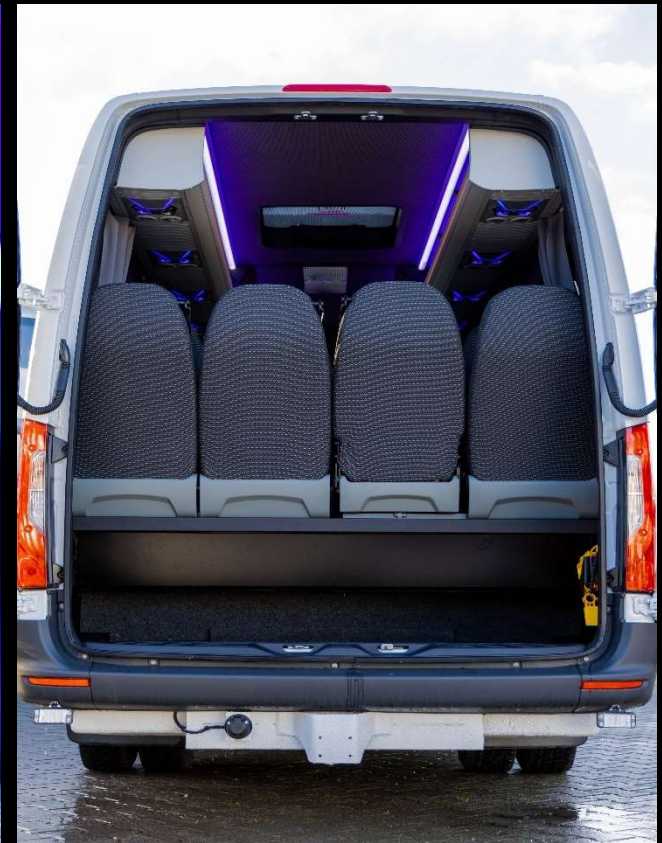

Az utazási élményt gazdagítja az ülésenkénti légbefúvó, USB csatlakozó és olvasó lámpa. Továbbá a klimatizált utastér és a beszállást segítő elektromos vezérlésű lépcső. Az utazási idő kellemessé tételéhez hozzájárul a nagy méretű multimédiás tető monitor is.