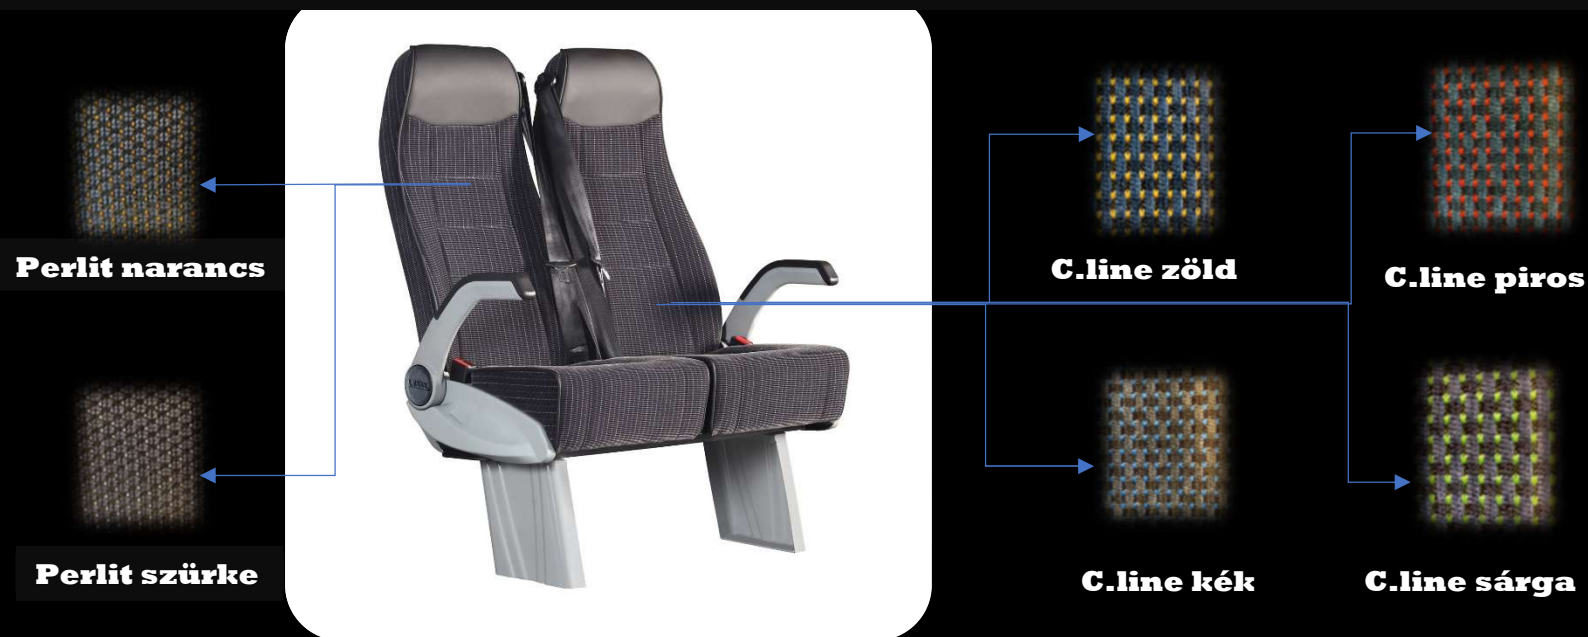

Alap szövet kárpit

Opcionális szövet kárpit