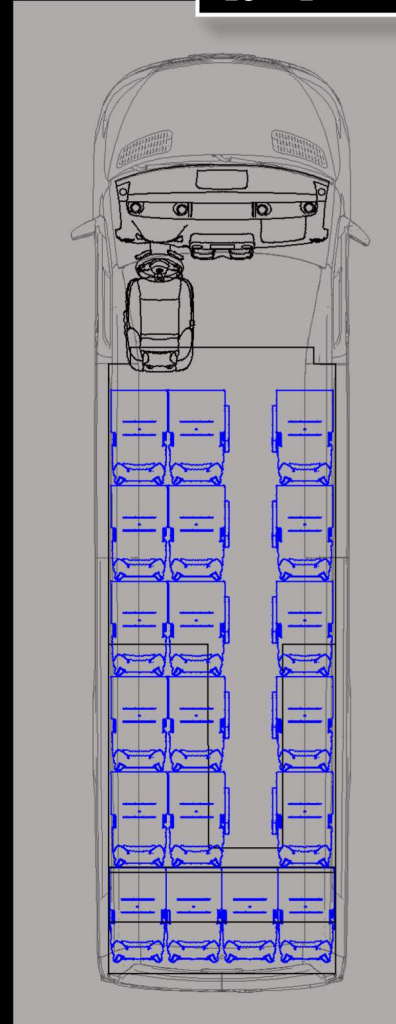

Alap specifikáció

Hajtás:

- **RWD-AWD Összkerék vagy hátsó kerék hajtás**

Váltómű:

- **6-fokozatú manuális E.Gear 480 vagy 7G-Tronic PLUS automata váltó**

Megengedett össztömeg:

- **5000 kg**

Kormányzás változata:

- **Bal kormányos Diesel motor EU VI.**

Használt modellek:

- **515/517/519***
- **LCD monitor 19"**
- **Wi-Fi**
- **Aktív fék asszisztens**

*Ezek az adatok csak tájékoztató jellegűek, a részletekért keresse munkatársainkat

19+2+1

19+1

18+1+1

Kérhető Extrák:

Elsőajtós felszállás automata működés KF egyedi kialakítással/BCE elektromosan, gyári zsanérokra működtethető ajtó/Business+ KF ülés extrák: szélesíthető ,lábtartó ,asztal ,duplavarrás, telibőrös ,bőrfejtámla kéderrel ,dönthető háttámla, állítható karfa./Utastér plusz szigetelés/Karosszéria meghosszabítás 300 mm/Fűtés vizes befűvós, vagy radiátoros rendszerrel/Mikrofon, vezeték nélküli kihangosító szett./Tolató radar/Ülésfűtés a vezető és a segédvezető üléseken/Kalaptartó (LED világítással) hangszóróval/Ablakok körben gyári thermo üvegekkel vagy KF egyedi kialakítással/Wifi/Hűtő 50L (oldalajtós változatnál)/Mini konyha vízmelegítő, kávéfőzőgép, borhűtő/lehajtható asztal és komfort lábtartó/Fotel ülések 8-10 férőhelyes kialakítás